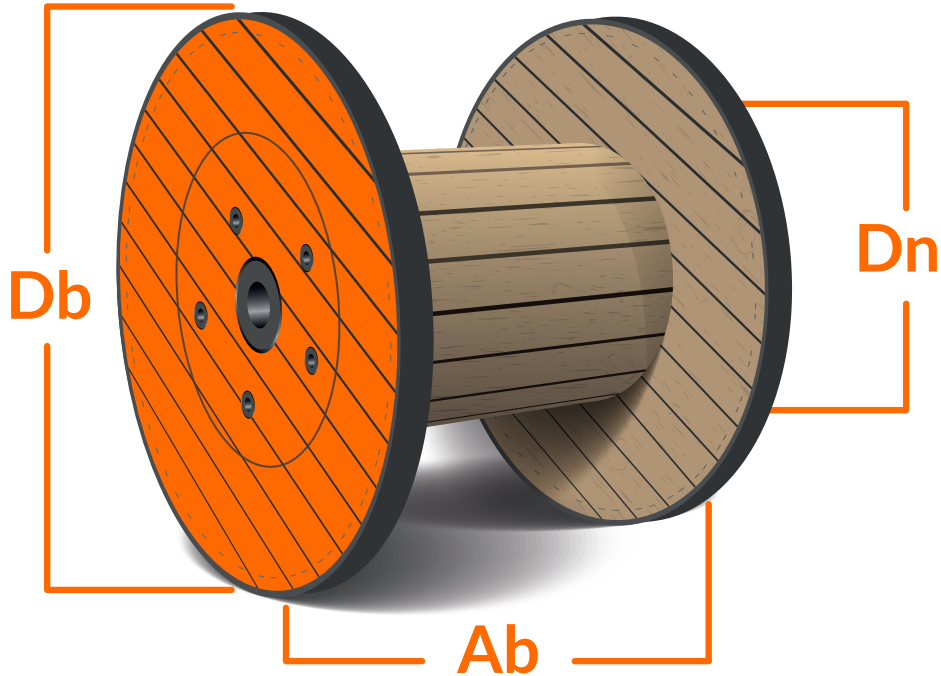

Cabletel

DISTRIBUCIONES

Dimensiones de Bobinas de madera

Tipo bobina	Peso (kg)	Db (mm)	Dn (mm)	Ab (mm)
M600	19	630	315	370
M800	38	800	400	520
M1000	57	1.000	500	610
M1200	76	1.200	630	610
M1400	114	1.400	710	810
M1600	191	1.600	900	980
M1800	250	1.800	1.120	960
M2000	381	2.000	1.250	960
M2400	520	2.400	1.400	1.190